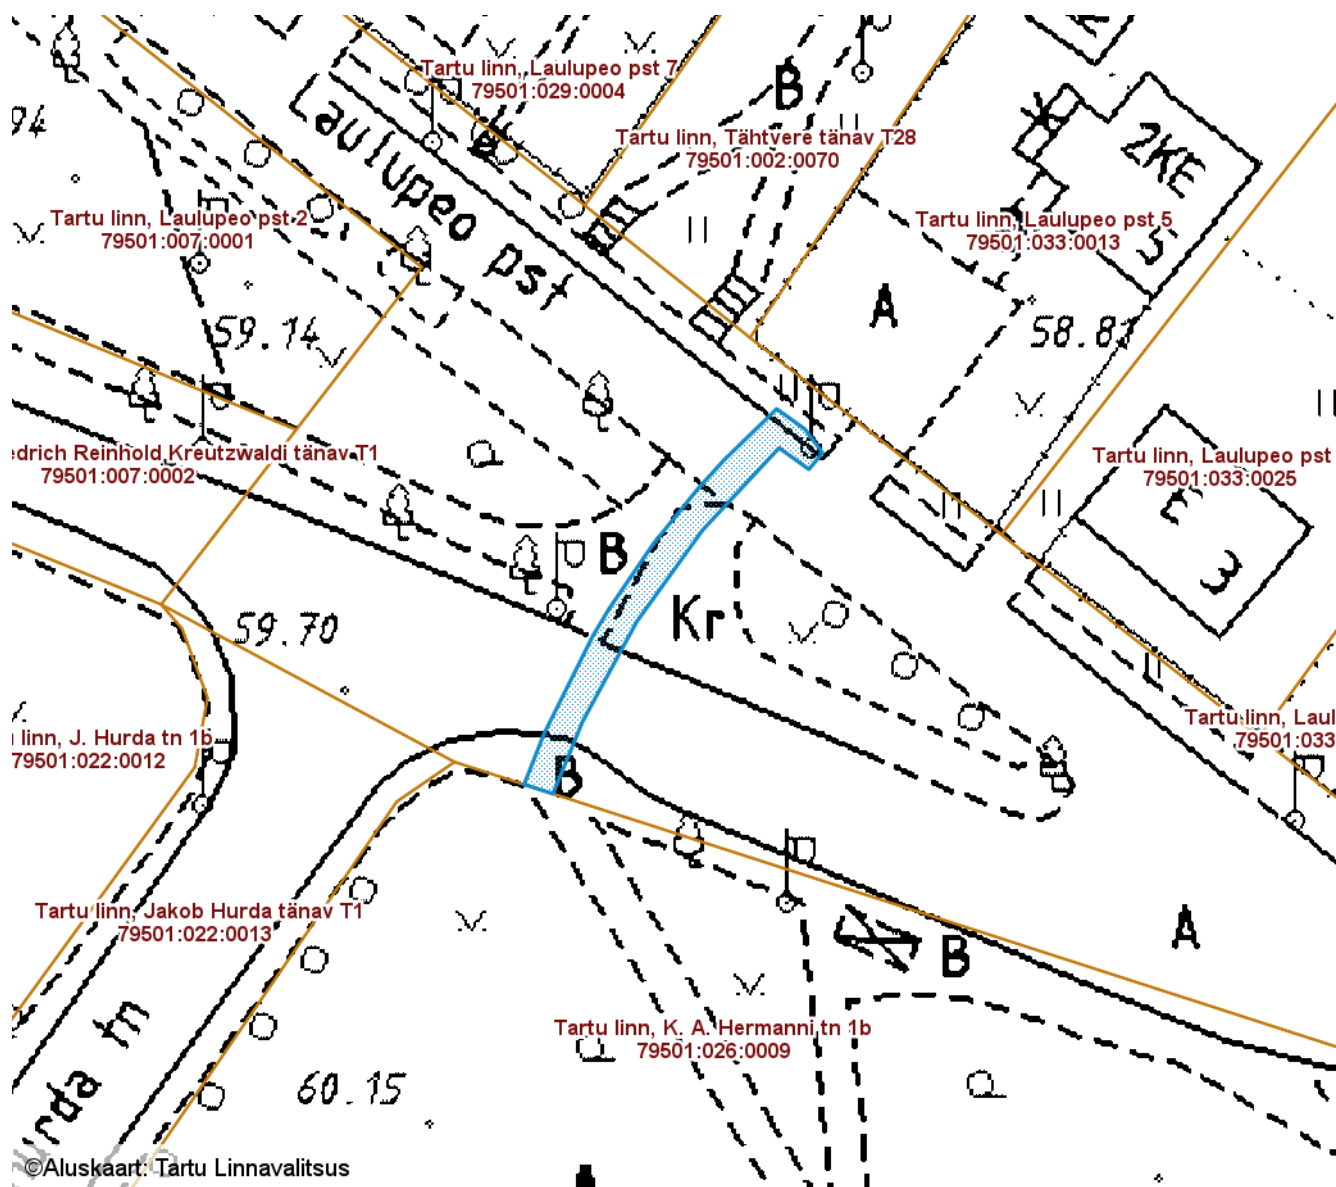

ISIKLIKU KASUTUSÕIGUSEGA KOORMATAVA
ALA SKEEM

Tartu linn, Laulupeo puistee T1 (79501:033:0036)

M 1 : 500

— Isikliku kasutusõigusega seatav
maa-ala 65 m²
(0,4 kV maakaabelliin)

Koostas: **Pille Toom**

Nr	X	Y
1	6474678.95	658375.72
2	6474682.29	658377.04
3	6474688.76	658380.27
4	6474690.53	658381.33
5	6474694.82	658384.26
6	6474698.52	658387.25
7	6474700.39	658388.96
8	6474703.74	658392.41
9	6474702.40	658394.28
10	6474700.84	658395.44
11	6474699.75	658394.54
12	6474701.16	658392.57
13	6474695.74	658387.52
14	6474689.70	658383.17
15	6474683.09	658379.58
16	6474678.33	658377.63